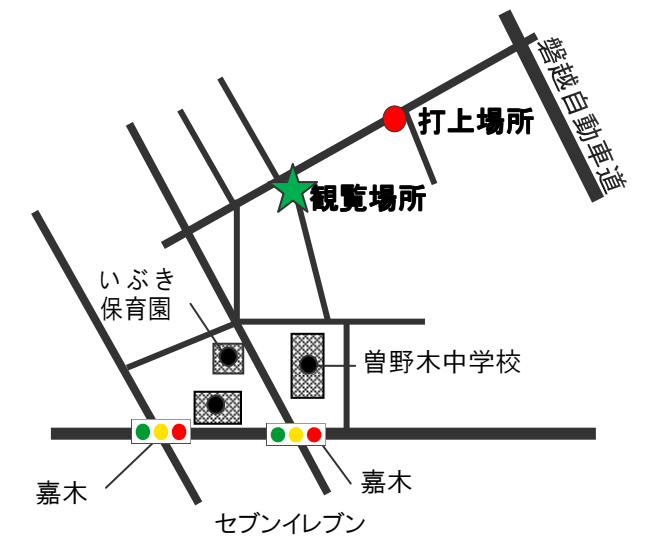

85. 49 年会様
86. 居酒屋ひらりんの店様
87. 美代ちゃん大好き！様
88. (有)鈴木モーターズ様
89. みずほ調剤薬局様
90. 新潟市立曾野木中学校職員一同様
91. なおちゃん様
92. ヤギモトとカヌーズ様
93. ばんじび∞(エイト)様
94. 美容室 KEN 様
95. みっちゃん様
96. 46 年会様
97. 亀田郷土地改良区 曾野木工区様
98. 野上 文彰様
99. 月 1 会様
100. 河瀬 三千夫様
101. 須田家 陸と昊様
102. 白川 直人様
103. 白浜屋・ニック曾野木・高木八百屋様
104. 桑野グループ様
105. 曾川自治会様
106. アンティヘア様
107. スナック美てん様
108. くらしま内科クリニック様
109. 新潟市立曾野木小学校様
110. 野上 大輔・龍之輔様
111. 三太と姫のパパ様
112. 坂井 一郎様
113. 曾野木地区コミュニティ協議会様
114. 玉木 作蔵様
115. 新潟高橋農園 H.D 様
116. カネセイ農機店様
117. 五十嵐 健一・真弓様
118. 曾野木商工会と有志、
  (有)坂井ファームクリエイト、
  (有)小菅石油店、(有)松本電気商会、
  横木精肉店、歌謡パブ泉、
  あおぞらポコレーション、
  (有)川崎保険事務所、
  小林たたみ・インテリアサービス、
  ヤハタドライ工場、(株)中越ポンプ、
  (有)大道組、(株)笠井建設、(有)魚三、
  (株)ニシタケ様

119. ラストスターマイン
  青木ファミリー様・Jin 様・若宮 3 兄弟様
  堀内剛様・(株)日伸設備様・土屋藤夫様
  (株)鷹国建設様・美容室こま様
  曾野木ニュータウン自治会様
  そのきニュータウンなかよし会様
  東曾野木バドミントンクラブ様
  曾野木団地第 2 自治会様
  吉田忠様・坂井祐二様・西脇俊和様
  近藤文雄様・松田克昭様・皆川共栄様
  野上ヒサ子様・野上和代志様
  ダイキアクシス(株)新潟営業所様
  花フローリスト千様・曾川歯科医院様
  曾野木地区公民館土筆の会一同様
  皆川邦夫様・金子昌巳様
  曾野木第三自治会様
  中川達夫様・渡辺強様・小林英伸様
  H28 年度いぶき保育園保護者一同様
  山田栄太郎様・三ツ屋重光様
  イサム&リナ様
  ジ-Em建機リース株式会社江南営業所様
  レイプロジェクト様
  株式会社ピースプラン様
  有限会社 須田組様
  株式会社 明鼓煙火店様
  打上場所周辺の地域の皆様
  そのきたんぼ花火実行委員
  その他 5 名

★交通規制時間は16時半からです。ご協力お願いします。
★観覧場所での場所取りは協賛者様を優先とさせていただきます。
※プログラムをお持ちのうえ受付までお越しください。(16時半～)

『そのきたんぼ花火会』にたくさんのご協賛・ご協力をいただきありがとうございました。
そのきたんぼ花火実行委員会